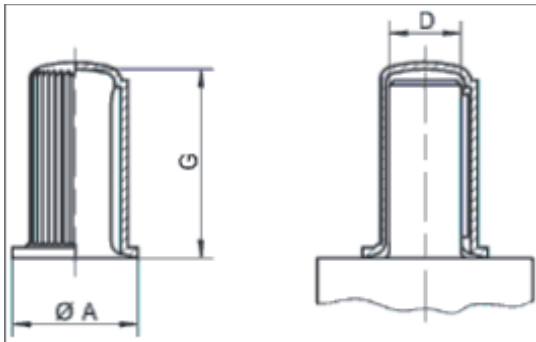

# > PROTECTEURS DE CLAVETTE

KEY PROTECTORS

> Pour la protection de bouts d'arbres et maintien simultané de la clavette.  
For protection of end shaft and maintaining of the key simultaneously

> Matière: PE-LD  
Material: PE-LD

> Couleur : jaune  
Color : yellow

SUR DEMANDE

ON REQUEST

DIMENSIONS SPECIALES

SPECIAL DIMENSIONS

Section clavette	D	A	G
3 X 3	9	14.5	22
4 X 4	11	17.5	26.3
5 X 5	14	22.5	33.5
5 X 5	15	25.5	31
5 X 5	16	25.5	44.5
6 X 6	19	30.5	45
6 X 6	20	32	58
6 X 6	22	35.5	56.8
8 X 7	24	38.5	57
8 X 7	25	40	69
8 X 7	28	45	69
8 X 7	30	48	91.3
10 X 8	32	51	91.8
10 X 8	35	56	91
10 X 8	38	61	91
12 X 8	42	67	125.5
14 X 9	45	72	115.5
14 X 9	48	77	125.5
16 X 10	55	88	125.8
18 X 11	60	96	160.5
20 X 12	75	112	165